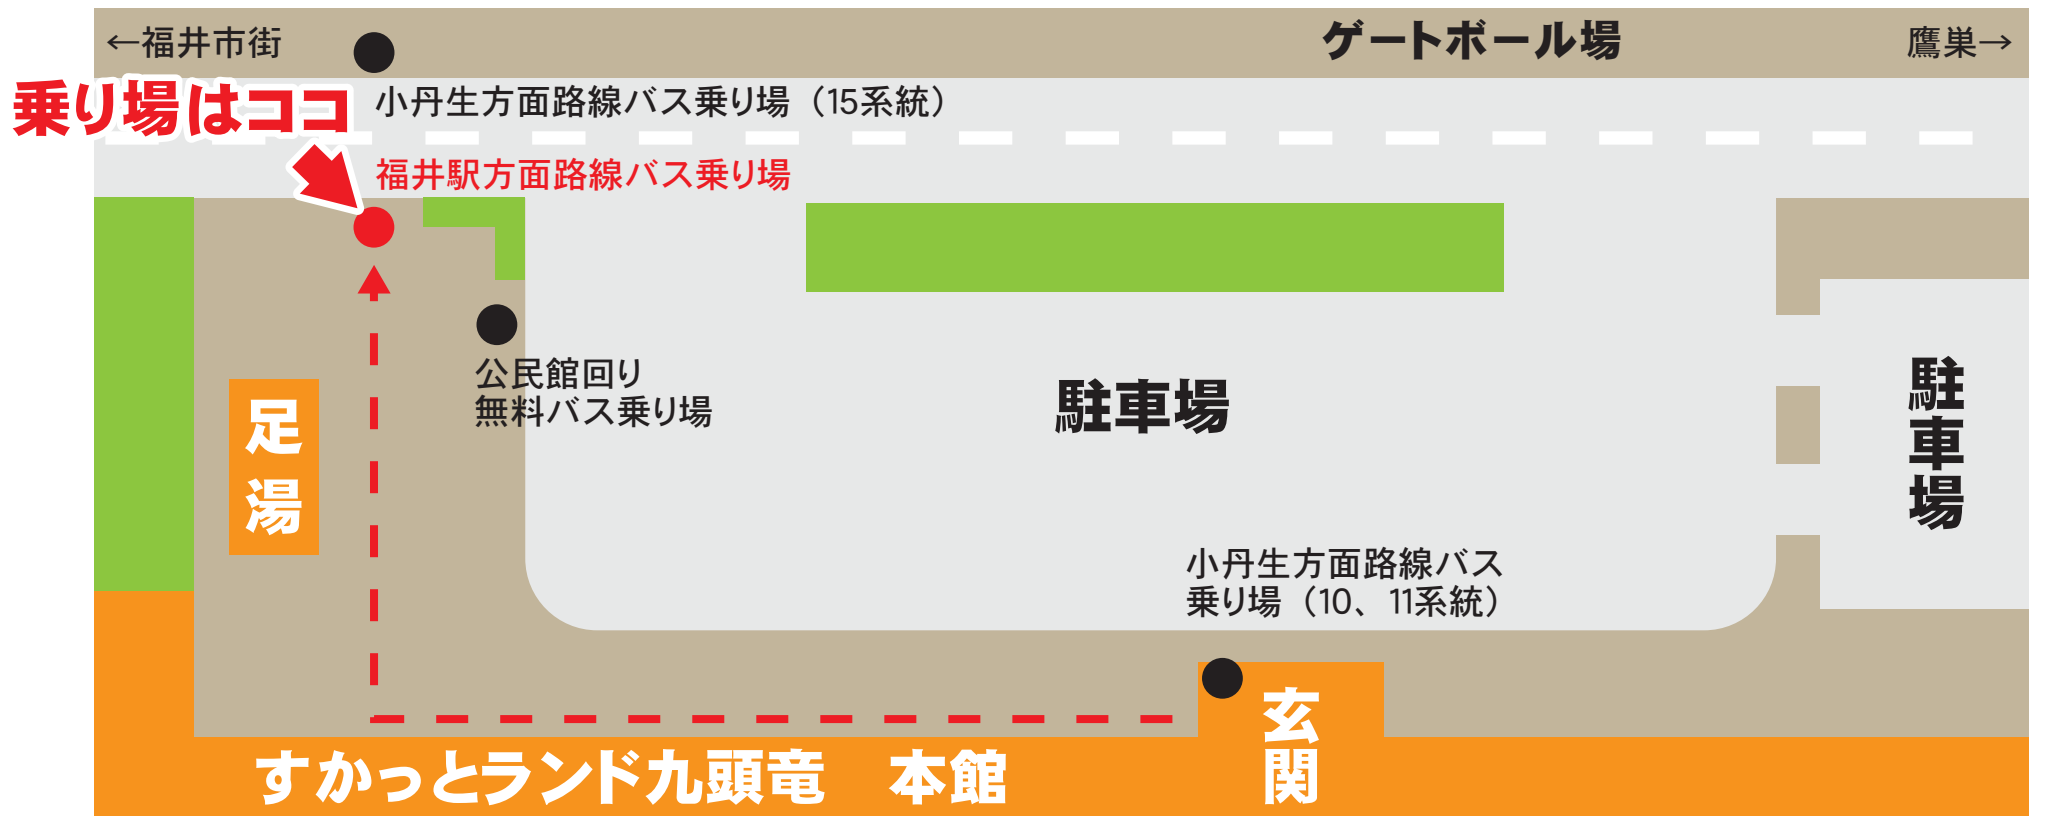

# すかっとランド九頭竜発 福井駅方面行き 無料バスご利用のご案内

すかっとランド九頭竜→福井駅の路線バス「鮎川線」が前頁の通り名称変更となります。  
また、10月1日より路線バスの一部ダイヤ改正を行います。  
すかっとランド九頭竜発の時刻は以下の通りです。

<時刻表> ※道路状況・停車数にもよりますが、福井駅までおよそ30分～40分かかります。

平日	7:56	土曜	8:03	日曜・祝日	8:38
	8:31		8:38		9:58
	9:21		9:21		11:28
	10:21		9:58		13:18
	11:31		11:28		14:28
	13:01		13:18		16:18
	13:21		14:28		17:28
	14:21		16:18		18:28
	16:01		17:28		
	17:31		19:17		
	18:31				
	19:27				
	19:57				
20:27					

公共の宿  
すかっとランド 九頭竜