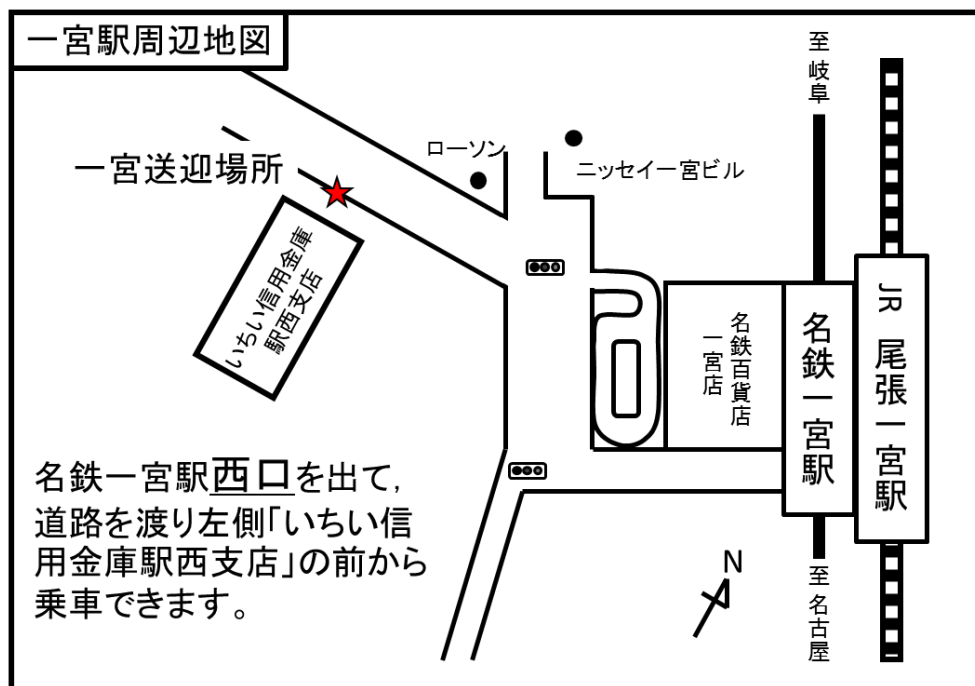

送迎バスのご案内

バス発車時刻

新幹線 岐阜羽島駅 15:45, 16:20, 16:55

名鉄一宮駅 16:00

バス乗り場地図 (バス停等の目印はありません)

帰りのバスはシンポジウム終了次第、宿泊施設から順次発車します (16:00 ~)。