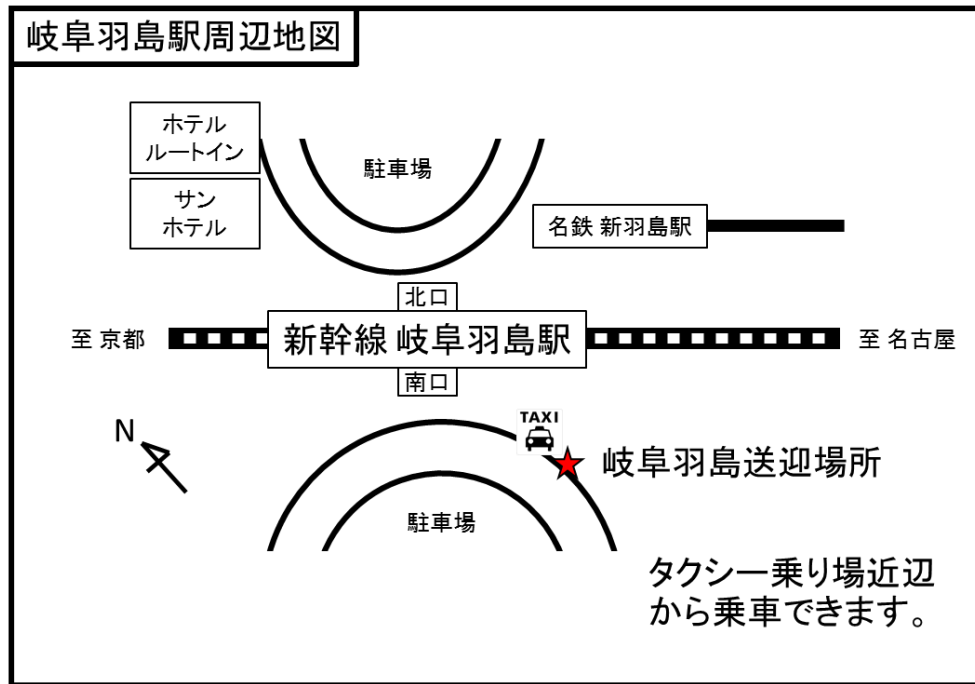

送迎バスのご案内

バス発車時刻

新幹線 岐阜羽島駅 15:45, 16:20, 16:55

名鉄一宮駅 16:00

バス乗り場地図 (バス停等の目印はありません)

帰りのバスはシンポジウム終了次第、宿泊施設から順次発車します (16:00 ~)。